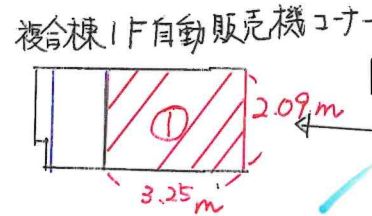

機械・情報技術科棟

建築・土木科棟

電気・情報技術科棟

理科・工業化学科棟

建物敷地面積	27,584 m <sup>2</sup>	} 45,786 m <sup>2</sup>
運動場面積	18,202 m <sup>2</sup>	
建築延べ面積	24,908 m <sup>2</sup>	

群馬県立高崎工業高等学校  
教室・実習室等配置図