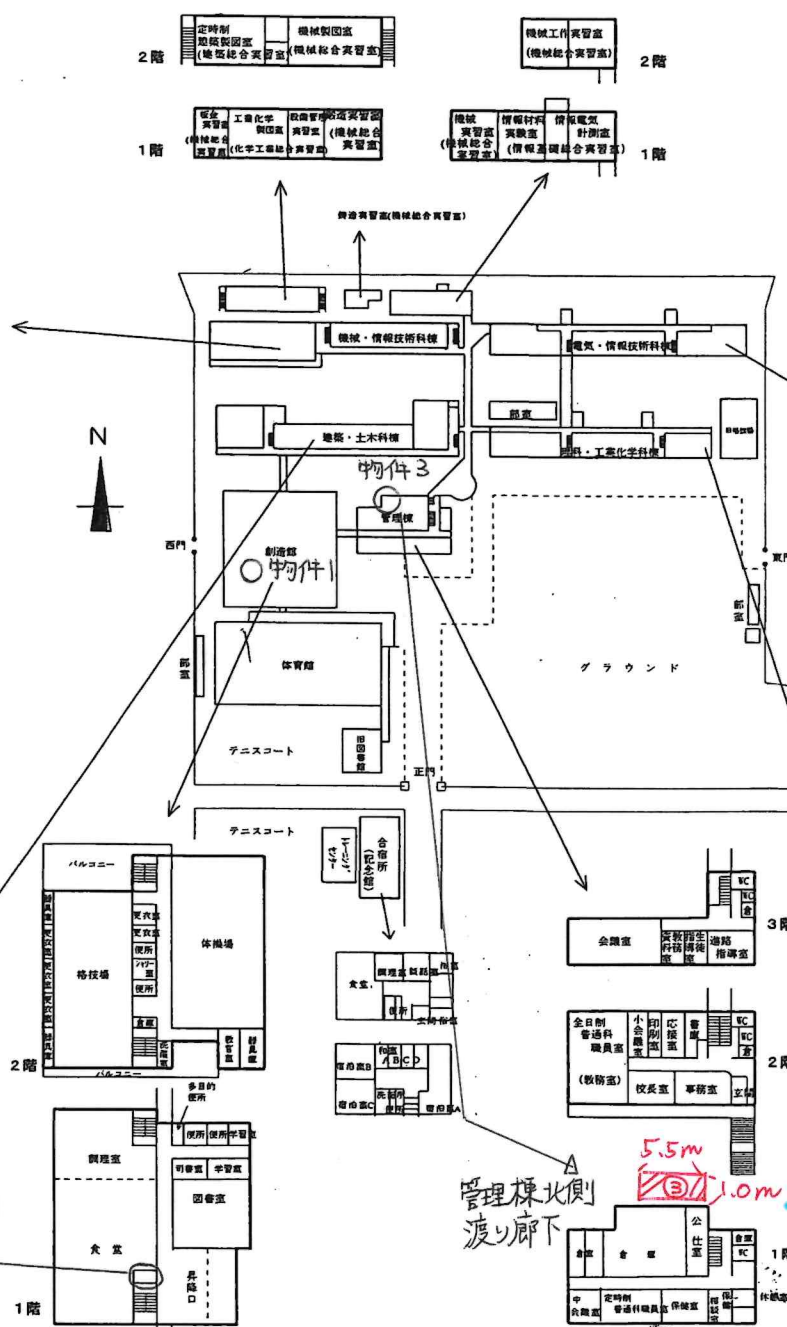

機械・情報技術科棟

建築・土木科棟

電気・情報技術科棟

理科・工業化学科棟

建物敷地面積	27,584 m <sup>2</sup>	} 45,786 m <sup>2</sup>
運動場面積	18,202 m <sup>2</sup>	
建築延べ面積	24,908 m <sup>2</sup>	

群馬県立高崎工業高等学校  
教室・実習室等配置図